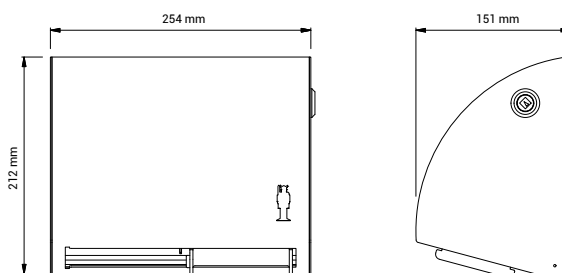

STAINLESS DESIGN TOILETRULLEHOLDER

278

Plads til 2 standardruller
Hygiejnisk og slidstærk
2 års garanti

Eksklusiv toiletpapirholder til to toiletruller i standardstørrelse placeret ved siden af hinanden. Dispenseren har en enkel åbneanordning, som gør det nemt at udskifte toiletrullerne. Stainless Design er en komplet produktserie til kommercielle toilettrum, hvor kvalitet og æstetik er vigtigt. Hele serien er fremstillet af holdbare kvalitetsmaterialer og har et unikt design med et smukt buet kabinet i børstet, rustfrit stål.

Tekniske data

Type	STAINLESS DESIGN TOILETRULLEHOLDER Prod. No.: 278 Toiletrulleholder
Mål	H: 212 mm x B: 254 mm x D: 151 mm /åben front: 220 mm
Materiale	1,5 mm børstet, rustfrit stål AISI 304
Kapacitet	2 toiletruller i standardstørrelse
Nettovægt	2,9 kg
Udbudstekst	Toiletpapirholder i 1,5 mm børstet, rustfrit stål, AISI 304. Kapacitet: 2 toiletruller i standardstørrelse. Nettovægt: 2,9 kg. H: 212 mm x B: 254 mm x D: 151 mm /åben front: 220 mm